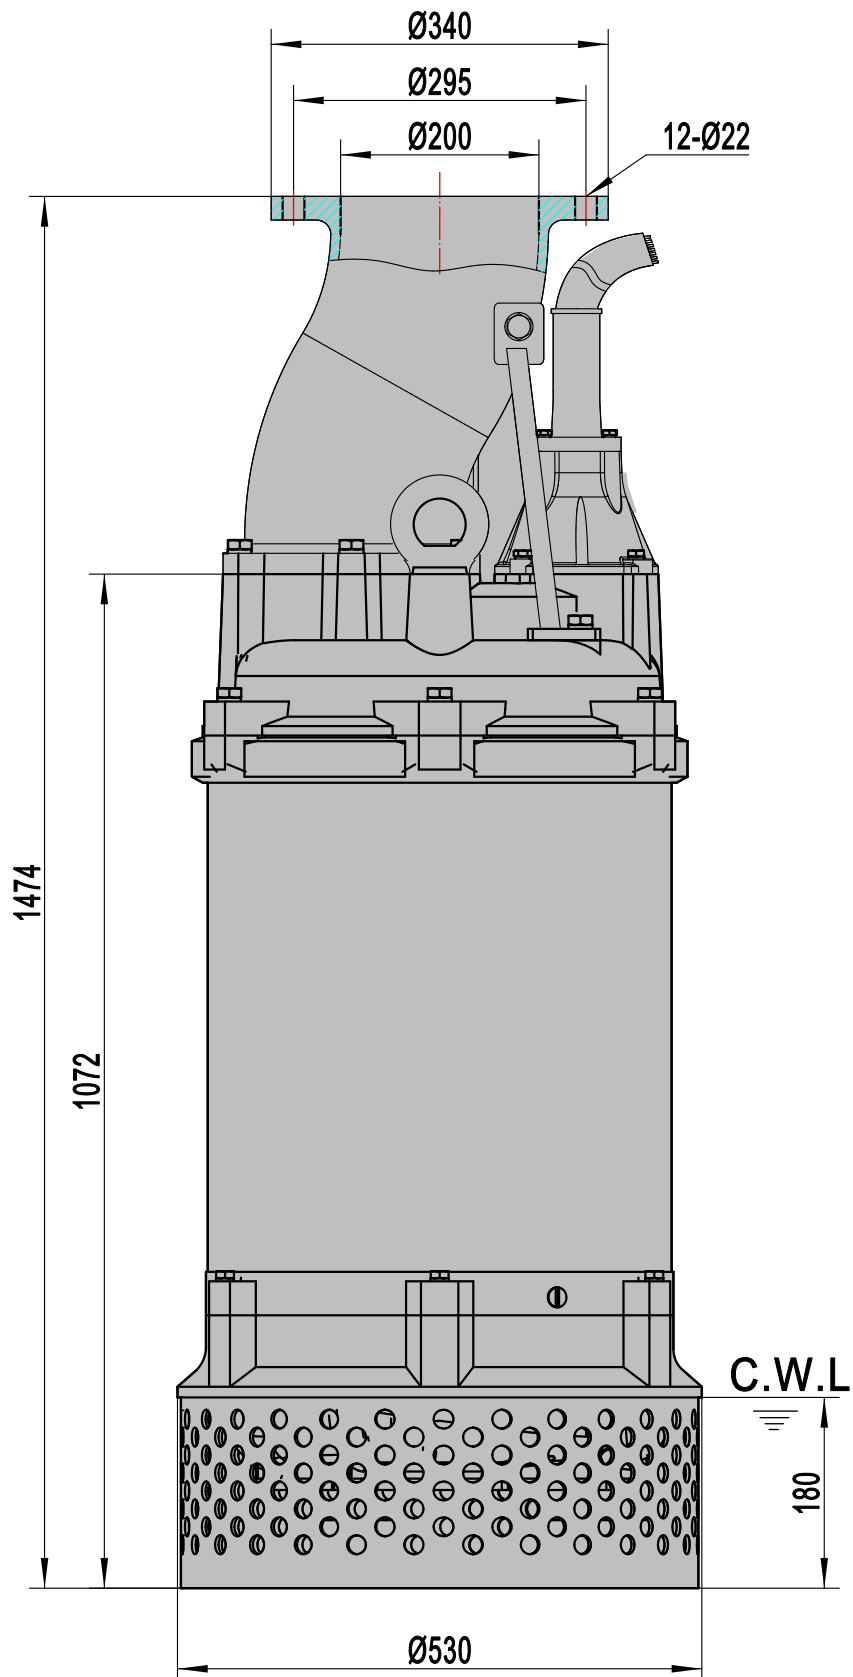

Audex AS 8-3700 TC 8" Länsypump

Artikelnr	Beteckning
111523	AS 8-3700 TC:37/3x400/Ø200

Installation		Övrigt	
Vikt	575,0 kg	Max Tryck	48 mVp
Anslutning	Ø200 slanghals	Max Flöde	330,0 m3/tim

Elektrisk Data	
Effekt	37,00 kW
Märkström	66,0 A
Spänning	3x400
Kabeltyp	H07BQ-F
Kabellängd	20 m

Toppmonterad utloppsanslutning för installation i trånga utrymmen. Pumphjul görs i kromlegerat gjutjärn och slitplatta görs i duktilt järn för ökad livslängd.

AUDEX AS länsypumpar används vanligen för smutsigt vatten, tvättanläggningar osv. AS-serien täcker alla behov som kan uppstå, tack vare det breda utbudet med utlopp i dimensioner mellan 2" (Ø50mm) till 10" (Ø250mm) och effekter från 1,5-110kW.

Applikationer:

- Grustag, stenbrott, gruvor, stentvätt och betongproduktion

Snabbfakta:

- Dränkbara slittåliga länsypumpar
- Hög kapacitet
- Snabb leverans av pumpar och delar

Pumpkurva

Dimensioner

C.W.L.: Continuous Running Water Level.