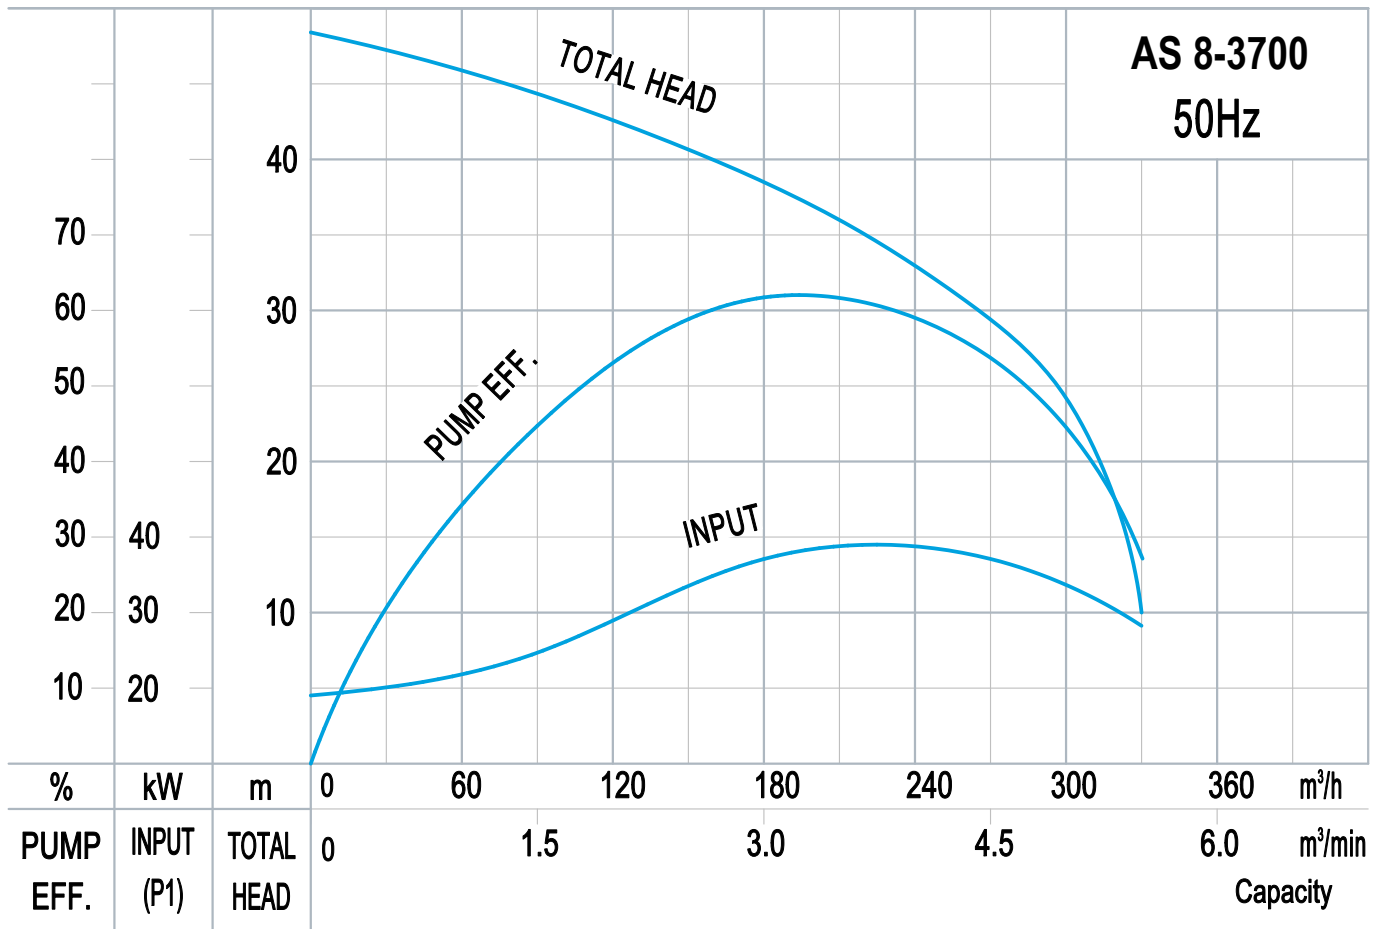

Audex AS 8-3700 TC 8" Länsypump

Artikelnr	Beteckning
111523	AS 8-3700 TC:37/3x400/Ø200

Installation		Övrigt	
Vikt	575,0 kg	Max Tryck	48 mVp
Anslutning	Ø200 slanghals	Max Flöde	330,0 m3/tim

Elektrisk Data	
Effekt	37,00 kW
Märkström	66,0 A
Spänning	3x400
Kabeltyp	H07BQ-F
Kabellängd	20 m

Toppmonterad utloppsanslutning för installation i trånga utrymmen. Pumphjul görs i kromlegerat gjutjärn och slitplatta görs i duktilt järn för ökad livslängd.

AUDEX AS länsypumpar används vanligen för smutsigt vatten, tvättanläggningar osv. AS-serien täcker alla behov som kan uppstå, tack vare det breda utbudet med utlopp i dimensioner mellan 2" (Ø50mm) till 10" (Ø250mm) och effekter från 1,5-110kW.

Applikationer:

- Grustag, stenbrott, gruvor, stentvätt och betongproduktion

Snabbfakta:

- Dränkbara slittåliga länsypumpar
- Hög kapacitet
- Snabb leverans av pumpar och delar

Pumpkurva

Dimensioner

C.W.L.: Continuous Running Water Level.